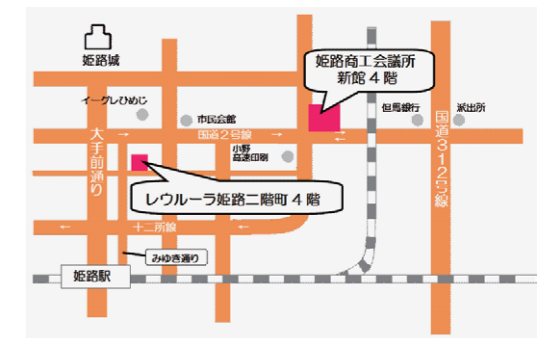

- ◎ コムサロン21の開催行事
- ◎ 生きがいごとサポートセンター 播磨西の開催行事
- ◎ ひめじ若者サポートステーションの開催行事
- ★ その他関連行事・イベント

コムサロン21 のさまざまなボランティア活動や事業およびサロン運営は会員様の月々の会費により運営されています。ぜひ、ご意見・ご提案をお願いします。

ご利用
ください

待ち合わせに、会議に、ミーティングに。サロンスペースを提供しています。(曜日・時間帯によっては使用できない場合があります)

各種機関会報誌、専門誌、テープ、雑誌など市民活動、人づくり、ボランティアなどの資料本があります。

コムサロンニュース、メール、ホームページ、FAXなどで市民活動の情報を発信します。マスコミ・メディアへの紹介、協力団体の紹介、他団体との連携相談も。

連絡・通信業務、会費の管理、会報の発行、会場手配など事務局機能の代行をいたします。

会員内外の市民活動に関する人材の講師派遣、財務・労務・法律・会計等の専門家ネットワークがあります。

こんなことやりたい!
夢の実現を応援します

1. 自社主催でセミナー 講演会をしたい
2. プライベートな交流会の事務局をしてほしい
3. セミナールームを時間利用したい
4. 人脈を探している
5. インターネットの情報交流
6. 総務・企画で困っているなどその他なんでも

会 員 募 集

コムサロン21では会員を募集中! 詳しくはお問い合わせください。
※個人で60歳以上の方はシニア活動支援として入会金が免除されます。
募金・寄付・ボランティアも随時募集しています。

個人：会費1ヶ月 3,000円 (入会金 10,000円)
法人：会費1ヶ月 6,000円 (入会金 30,000円)

認定特定非営利活動法人コムサロン21
〒670-0932 兵庫県姫路市下寺町4-3 姫路商工会議所新館4階
TEL 079-224-8803 FAX 079-224-1553

サテライト「レウルーラ姫路4F」
〒670-0922 兵庫県姫路市二階町79 レウルーラ姫路二階町4階
TEL 079-222-9151 FAX 079-222-9152

E-mail info@com21.or.jp URL http://www.com21.or.jp